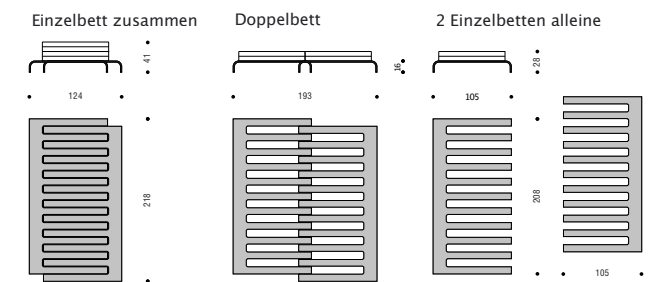

Design Drexler Guinand Jauslin Architekten modèle déposé, Geschütztes Geschmacksmuster, all rights reserved

placage en hêtre
Buchenfurnier
beech veneer

placage noyer
Nussbaumfurnier
walnut veneer