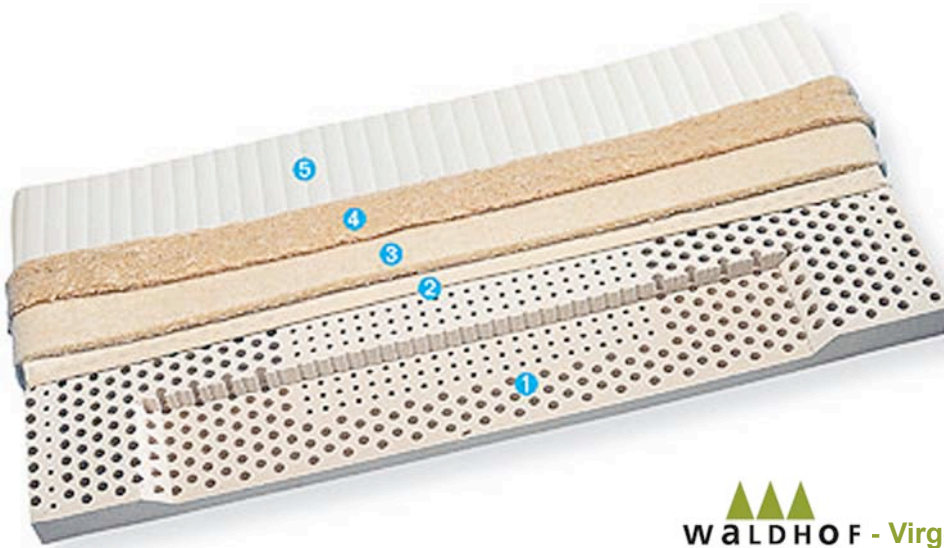

SIMPLE DOUBLE DEUX DESIGN BY DGG.CH

EINZELBETT DOPPELBETT UND ZWEI BETTEN

Recommandation de matelas

Virgo est un matelas avec un noyau de 10cm de hauteur avec une zone médiane renforcée qui offre un bon confort ferme.

Dimensions: 2 x 90 x 200 cm
Épaisseur noyau: 10 cm
Épaisseur du matelas y.c. housse: 12 cm
Couleurs: Damast anthracite ou Damast saphir uni écru.

1. Noyau latex perforé
2. Tricot pur coton
3. Laine vierge de mouton 550 g/m²
4. Pure soie-Tussah 200 g/m²
5. Housse avec fermeture Eclair des quatre côtés.

Matratzenempfehlung

Virgo ist eine Matratze, die mit einem nur 10 cm dicken Kern, aber dank der Mittelzonenverstärkung einen guten eher festeren Liegekomfort bietet.

Masse: 2 x 90 x 200 cm
Kerndicke ca. 10 cm
Matratzendicke inkl. Hülle ca. 12 cm
Farben: Damast Anthrazit oder Damast Saphir uni écru.

1. Latexlochplatte
2. Baumwolltricot
3. Reine Schafschurwolle 550 g/m²
4. Reine Tussah-Seide 200 g/m²
5. Hülle mit 4-seitigem Reißverschluss

Mattress recommendation

Virgo is a mattress with a 10cm thickness core and a reinforced intermediate zone which offers a good rather firm comfort to rest.

Dimensions: 2 x 90 x 200 cm
Core thickness: 10 cm
Mattress thickness incl. cover: 12 cm
Colors: Damast anthrazit or Damast saphir uni écru.

1. Perforated latex core
2. Cotton tricot
3. Pure new sheep wool 550 g/m²
4. Pure tussah-silk 200 g/m²
5. Cover with four-sided zipper

WALDHOF - Virgo