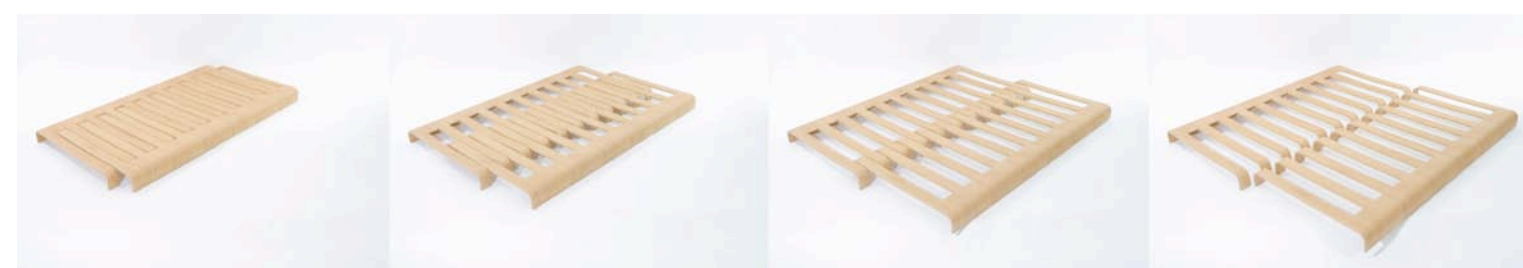

SIMPLEDOUBLEDEUX DESIGNBY DGI CH

EINZELBETT DOPPELBETT UND ZWEI BETTEN

Simpledoubledeux est un lit d'une nouvelle conception conçu en deux parties qui peut être transformé en un lit, un grand lit ou en deux lits séparés. Etant très léger, une seule personne peut le transformer facilement.

Simpledoubledeux est aussi surprenant que la vie. C'est le lit idéal pour la chambre d'amis. Il s'adapte à vos invités et épargne de la place.

bois contreplaqué avec plaquage en hêtre ou noyer.

Simpledoubledeux ist ein neuartiges Betten-Konzept: Durch verschiedene Konfigurationen lässt sich ein Bettgestell-Paar als Einzelbett, Doppelbett oder als zwei Betten aufstellen. Das leichte Bettgestell kann von einer Person gehandhabt werden.

Simpledoubledeux ist so überraschend wie das Leben selbst. Es ist das ideale Gästebett. Es passt sich den unterschiedlichen Bedürfnissen an und ist eine raumsparende Lösung.

Formsperrholz mit Buchen- oder Nussbaumfurnier.

Simpledoubledeux is a new concept for beds: With different configurations, one pair of bedframes can be used as single- or double-bed or as two separate beds. The frame is light enough to be handled by one single person.

Simpledoubledeux is as surprising as life itself. It's the ideal spare-bed. It fits to the varying needs of your different guests and leaves enough room when they have left the house.

moulded plywood, beech or walnut veneer.